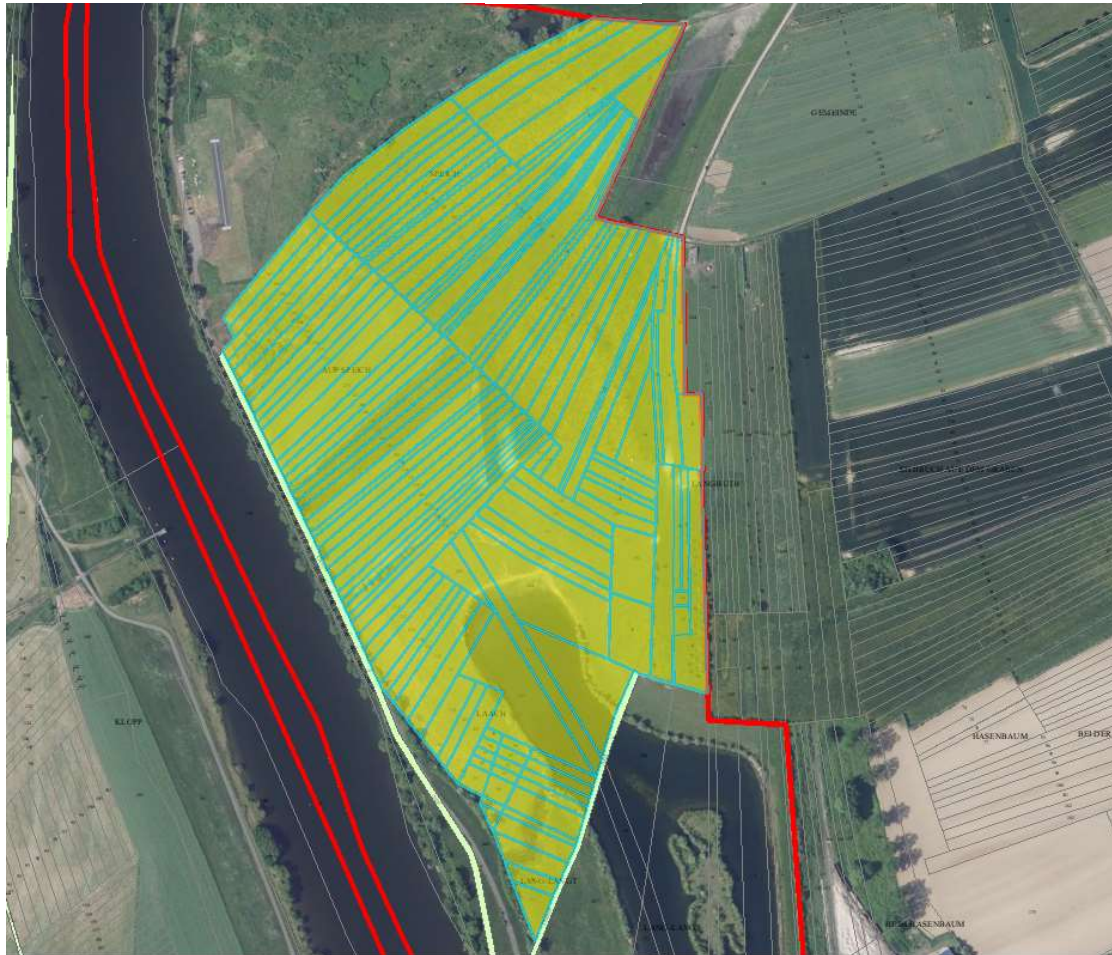

1 Anciennes gravières

Z1

Référence cadastrales			
23 0002	23 0039	23 0097	23 0208
23 0003	23 0040	23 0098	23 0209
23 0004	23 0041	23 0099	23 0210
23 0005	23 0042	23 0114	23 0212
23 0006	23 0043	23 0128	23 0214
23 0009	23 0044	23 0130	23 0216
23 0011	23 0045	23 0131	23 0218
23 0012	23 0046	23 0132	23 0220
23 0013	23 0047	23 0133	23 0222
23 0014	23 0048	23 0134	23 0224
23 0015	23 0049	23 0166	23 0226
23 0016	23 0050	23 0167	23 0228
23 0017	23 0051	23 0171	23 0230
23 0018	23 0052	23 0172	23 0232
23 0019	23 0053	23 0173	23 0234
23 0020	23 0054	23 0174	23 0236
23 0021	23 0055	23 0175	23 0238
23 0022	23 0077	23 0178	23 0240
23 0023	23 0078	23 0179	23 0242
23 0024	23 0083	23 0181	23 0244
23 0025	23 0084	23 0182	23 0246
23 0026	23 0085	23 0185	23 0248
23 0027	23 0086	23 0186	23 0250
23 0028	23 0087	23 0187	23 0252
23 0029	23 0088	23 0188	23 0254
23 0031	23 0089	23 0189	23 0256
23 0033	23 0090	23 0190	23 0258
23 0035	23 0091	23 0191	23 0260
23 0036	23 0092	23 0193	23 0262
23 0037	23 0093	23 0195	23 0264
	23 0094	23 0198	23 0266
	23 0095	23 0198	23 0271
	23 0096	23 0204	23 0273
		23 0205	23 0275