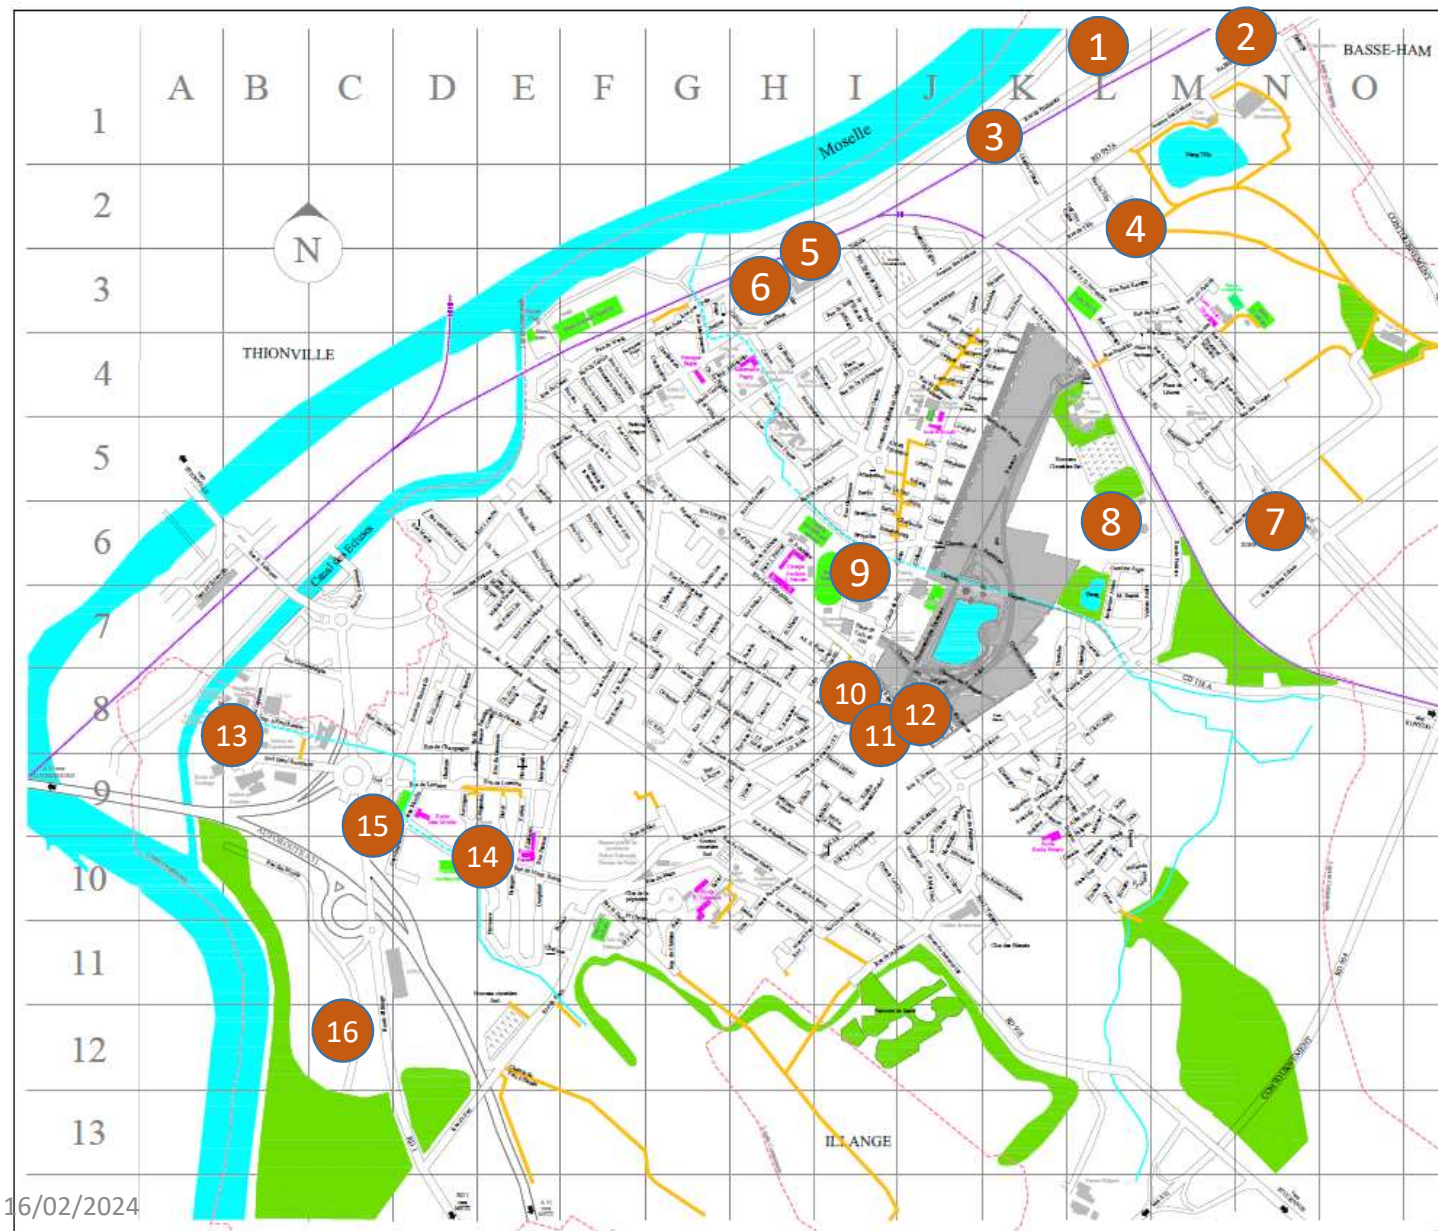

Ville de YUTZ – Zones d'Accélération de la production des énergies renouvelables

- 1 : Anciennes gravières : au sol
- 2 : ZAC des Métalliers / Basse-Ham : au sol
- 3 : Site ARCELORMITTAL : en toiture, au sol
- 4 : Zone du Tilly : en toiture
- 5 : Ateliers : en toiture
- 6 : Site PINK : au sol ou ombrières
- 7 : Actypôle / bâtiments industriels : en toiture
- 8 : Centre équestre : en toiture
- 9 : Collège : en toiture
- 10 : Amphy : en toiture
- 11 : Clinique Sainte Elisabeth : ombrières
- 12 : Clinique / place Alain Bernard : en toiture
- 12 : Zone Cormontaigne : en toiture ou ombrières
- 13 : Terrasses des Provinces : en toiture
- 14 : Peugeot Bailly : ombrières, en toiture
- 15 : ZAC Meilbourg : ombrières ou en toiture

1 Anciennes gravières

Z1

Référence cadastrales			
23 0002	23 0039	23 0097	23 0208
23 0003	23 0040	23 0098	23 0209
23 0004	23 0041	23 0099	23 0210
23 0005	23 0042	23 0114	23 0212
23 0006	23 0043	23 0128	23 0214
23 0009	23 0044	23 0130	23 0216
23 0011	23 0045	23 0131	23 0218
23 0012	23 0046	23 0132	23 0220
23 0013	23 0047	23 0133	23 0222
23 0014	23 0048	23 0134	23 0224
23 0015	23 0049	23 0166	23 0226
23 0016	23 0050	23 0167	23 0228
23 0017	23 0051	23 0171	23 0230
23 0018	23 0052	23 0172	23 0232
23 0019	23 0053	23 0173	23 0234
23 0020	23 0054	23 0174	23 0236
23 0021	23 0055	23 0175	23 0238
23 0022	23 0077	23 0178	23 0240
23 0023	23 0078	23 0179	23 0242
23 0024	23 0083	23 0181	23 0244
23 0025	23 0084	23 0182	23 0246
23 0026	23 0085	23 0185	23 0248
23 0027	23 0086	23 0186	23 0250
23 0028	23 0087	23 0187	23 0252
23 0029	23 0088	23 0188	23 0254
23 0031	23 0089	23 0189	23 0256
23 0033	23 0090	23 0190	23 0258
23 0035	23 0091	23 0191	23 0260
23 0036	23 0092	23 0193	23 0262
23 0037	23 0093	23 0195	23 0264
	23 0094	23 0198	23 0266
	23 0095	23 0198	23 0271
	23 0096	23 0204	23 0273
		23 0205	23 0275