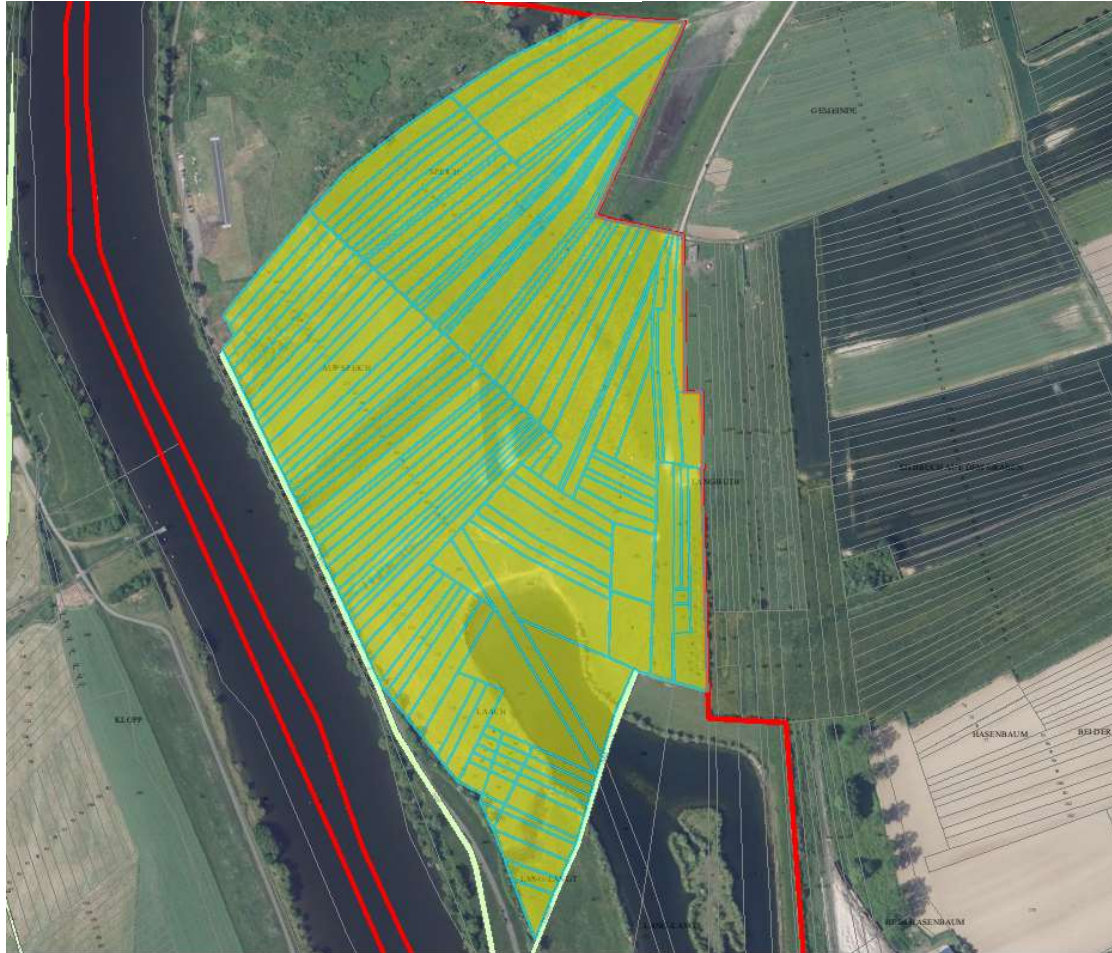

1 Anciennes gravières

Z1

Référence cadastrales			
23 0002	23 0039	23 0097	23 0208
23 0003	23 0040	23 0098	23 0209
23 0004	23 0041	23 0099	23 0210
23 0005	23 0042	23 0114	23 0212
23 0006	23 0043	23 0128	23 0214
23 0009	23 0044	23 0130	23 0216
23 0011	23 0045	23 0131	23 0218
23 0012	23 0046	23 0132	23 0220
23 0013	23 0047	23 0133	23 0222
23 0014	23 0048	23 0134	23 0224
23 0015	23 0049	23 0166	23 0226
23 0016	23 0050	23 0167	23 0228
23 0017	23 0051	23 0171	23 0230
23 0018	23 0052	23 0172	23 0232
23 0019	23 0053	23 0173	23 0234
23 0020	23 0054	23 0174	23 0236
23 0021	23 0055	23 0175	23 0238
23 0022	23 0077	23 0178	23 0240
23 0023	23 0078	23 0179	23 0242
23 0024	23 0083	23 0181	23 0244
23 0025	23 0084	23 0182	23 0246
23 0026	23 0085	23 0185	23 0248
23 0027	23 0086	23 0186	23 0250
23 0028	23 0087	23 0187	23 0252
23 0029	23 0088	23 0188	23 0254
23 0031	23 0089	23 0189	23 0256
23 0033	23 0090	23 0190	23 0258
23 0035	23 0091	23 0191	23 0260
23 0036	23 0092	23 0193	23 0262
23 0037	23 0093	23 0195	23 0264
	23 0094	23 0198	23 0266
	23 0095	23 0198	23 0271
	23 0096	23 0204	23 0273
		23 0205	23 0275