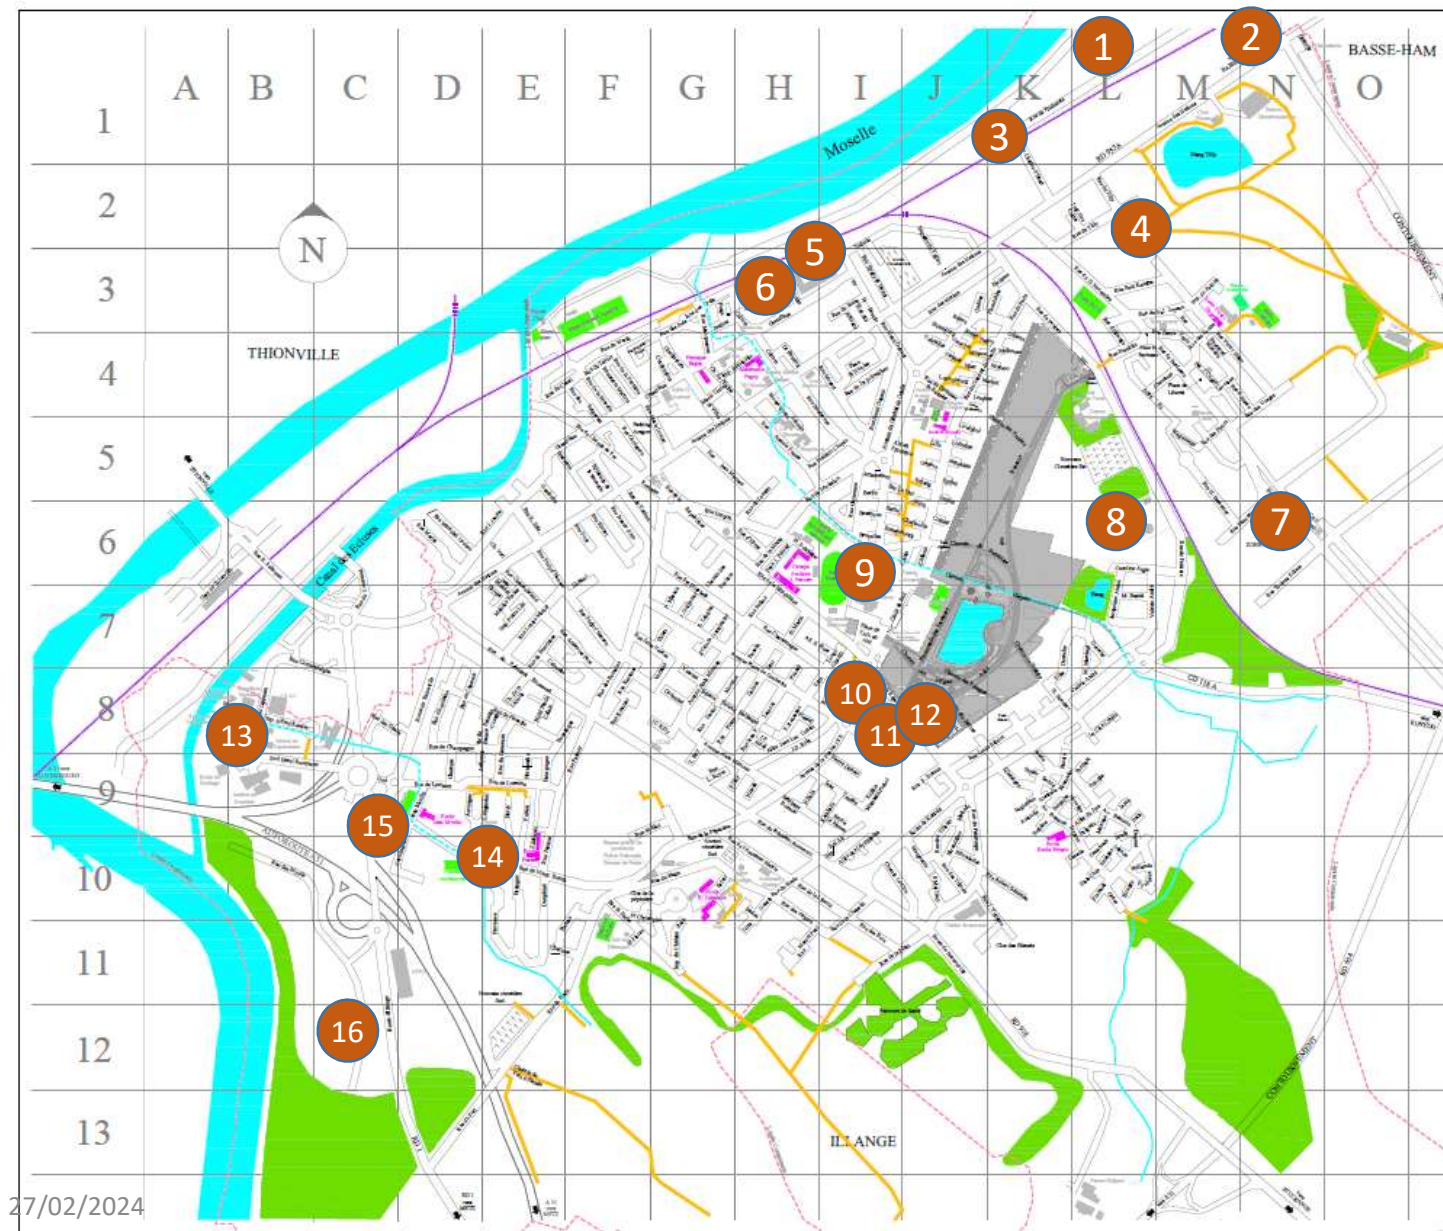

Ville de YUTZ – Zones d'Accélération de la production des énergies renouvelables

- 1 : Anciennes gravières : au sol
- 2 : ZAC des Métalliers / Basse-Ham : au sol
- 3 : Site ARCELORMITTAL : en toiture, au sol
- 4 : Zone du Tilly : en toiture
- 5 : Ateliers : en toiture
- 6 : Site PINK : au sol ou ombrières
- 7 : Actypôle / bâtiments industriels : en toiture
- 8 : Centre équestre : en toiture
- 9 : Collège : en toiture
- 10 : Amphy : en toiture
- 11 : Clinique Sainte Elisabeth : ombrières
- 12 : Clinique / place Alain Bernard : en toiture
- 13 : Zone Cormontaigne : en toiture ou ombrières
- 14 : Terrasses des Provinces : en toiture
- 15 : Peugeot Bailly : ombrières, en toiture
- 16 : ZAC Meilbourg : ombrières ou en toiture

1 Anciennes gravières

Z1

Référence cadastrales			
23 0002	23 0039	23 0097	23 0208
23 0003	23 0040	23 0098	23 0209
23 0004	23 0041	23 0099	23 0210
23 0005	23 0042	23 0114	23 0212
23 0006	23 0043	23 0128	23 0214
23 0009	23 0044	23 0130	23 0216
23 0011	23 0045	23 0131	23 0218
23 0012	23 0046	23 0132	23 0220
23 0013	23 0047	23 0133	23 0222
23 0014	23 0048	23 0134	23 0224
23 0015	23 0049	23 0166	23 0226
23 0016	23 0050	23 0167	23 0228
23 0017	23 0051	23 0171	23 0230
23 0018	23 0052	23 0172	23 0232
23 0019	23 0053	23 0173	23 0234
23 0020	23 0054	23 0174	23 0236
23 0021	23 0055	23 0175	23 0238
23 0022	23 0077	23 0178	23 0240
23 0023	23 0078	23 0179	23 0242
23 0024	23 0083	23 0181	23 0244
23 0025	23 0084	23 0182	23 0246
23 0026	23 0085	23 0185	23 0248
23 0027	23 0086	23 0186	23 0250
23 0028	23 0087	23 0187	23 0252
23 0029	23 0088	23 0188	23 0254
23 0031	23 0089	23 0189	23 0256
23 0033	23 0090	23 0190	23 0258
23 0035	23 0091	23 0191	23 0260
23 0036	23 0092	23 0193	23 0262
23 0037	23 0093	23 0195	23 0264
	23 0094	23 0198	23 0266
	23 0095	23 0198	23 0271
	23 0096	23 0204	23 0273
		23 0205	23 0275