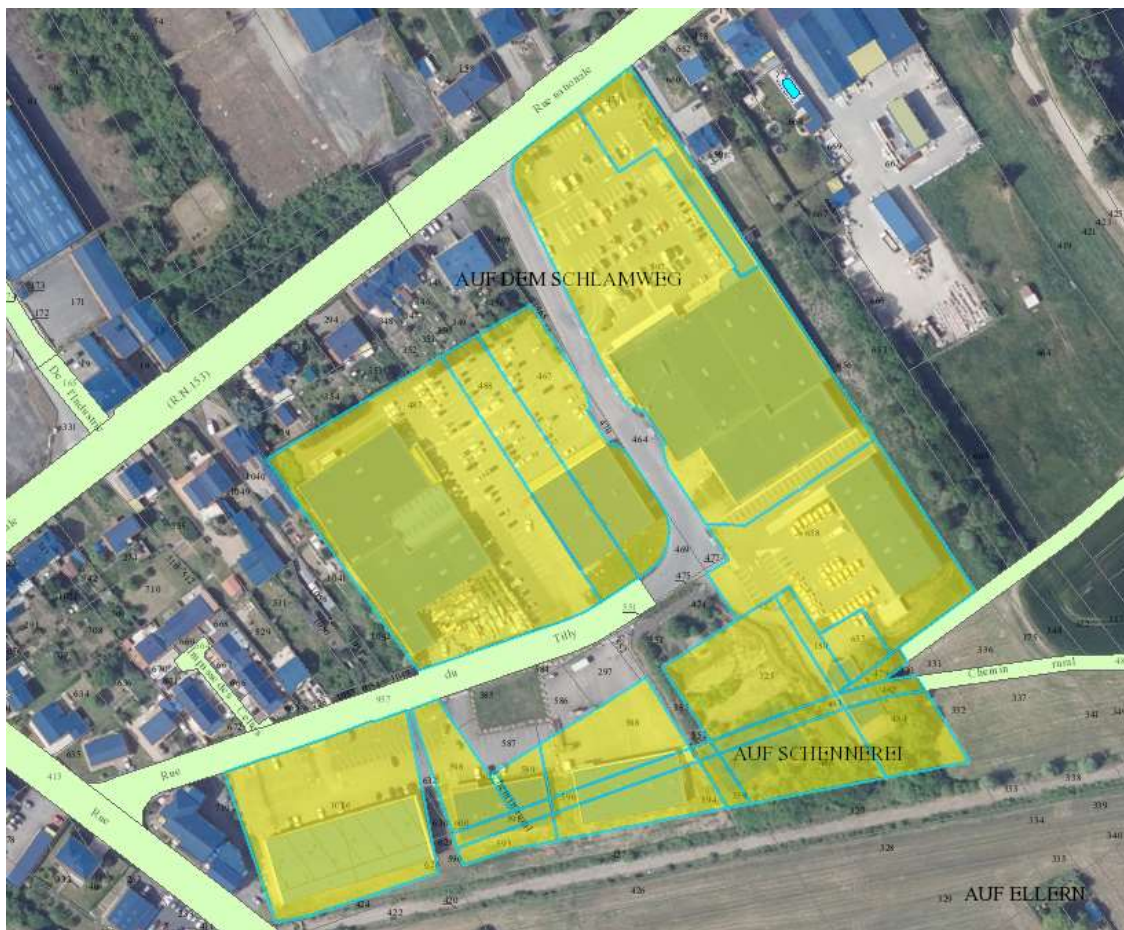

Références cadastrales

24 0180
24 0325
24 0467
24 0473
24 0479
24 0482
24 0483
24 0484
24 0485
24 0597
24 0657
24 0658
29 0302
29 0387
29 0488
29 0557
29 0559
29 0588
29 0589
29 0590
29 0591
29 0594
29 0595
29 0598
29 1016